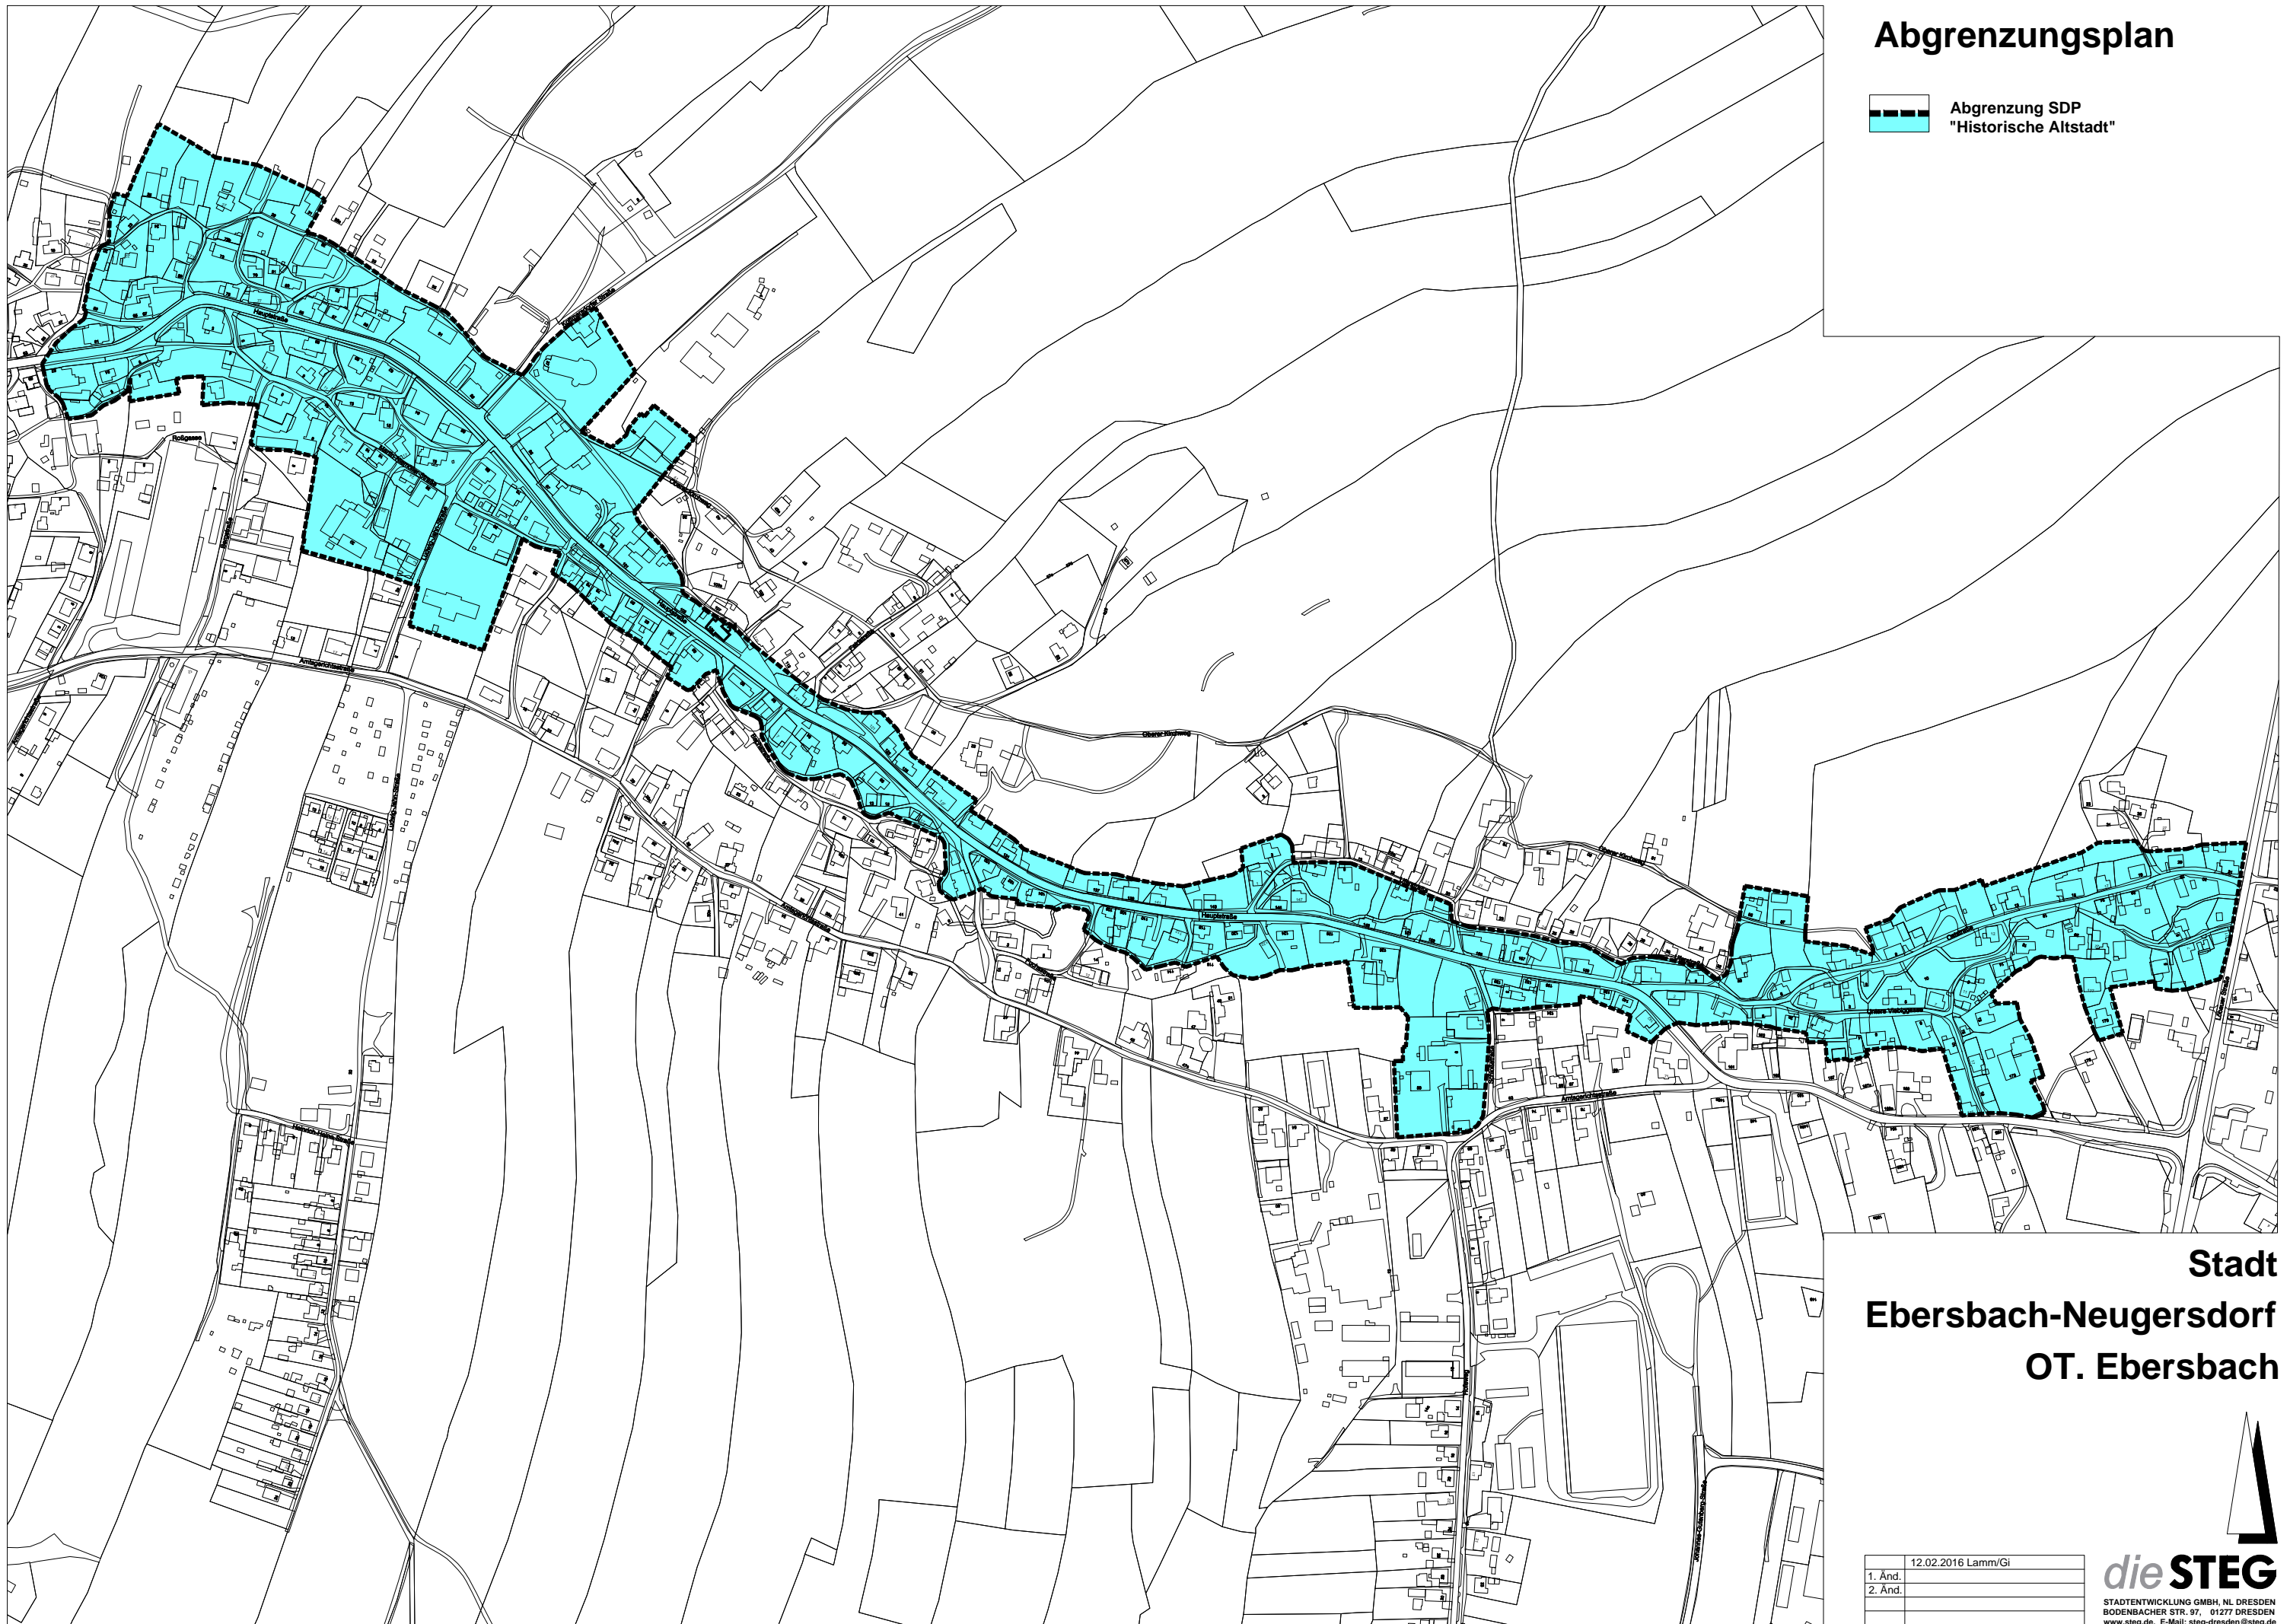

# Abgrenzungsplan

Abgrenzung SDP  
"Historische Altstadt"

Stadt  
Ebersbach-Neugersdorf  
OT. Ebersbach

	12.02.2016 Lamm/Gi
1. Änd.	
2. Änd.	